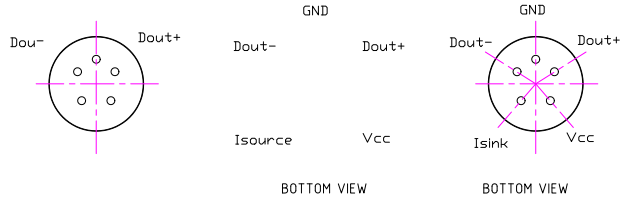

ROSA-LC 1.25Gb 850

Fea e :

A jca i :

S ecifica i :

Ab eMa i Ra i g

S ecifica i (T=25 C, e he i e ed)

Pi D e c i i :

O de I f a i :